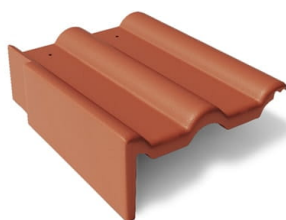

Боковая левая черепица

Цвет	Артикул	РРЦ за шт.	РРЦ за кв.м
Красный	ВУ1299	699,00	
Вишня	5121191	699,00	
Коричневый	ВУ1298	699,00	
Темно-коричневый	ВУ1301	699,00	
Черный	ВУ1302	699,00	
Графит	ВУ1569	699,00